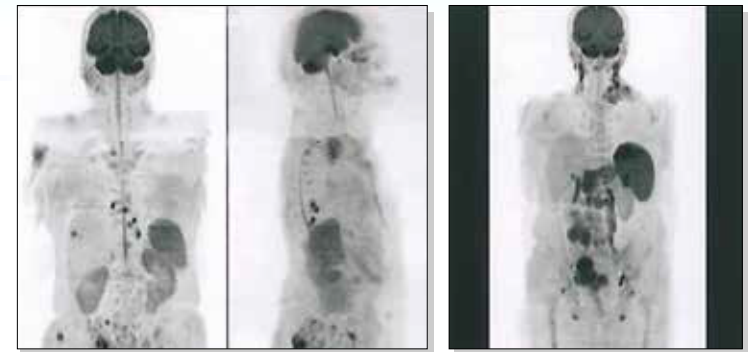

## 描出能力の向上で、よりの確な診断が可能

広範囲・深部を効率よく読取り、臓器の状態や腫瘍性病変の発見に威力を発揮。血管や血流・血栓の様子を鮮明に描出します。

## 高速処理で検査を迅速に

画像構成時間は従来の約4分の1に短縮。1秒間に4000画像をスムーズに処理します。